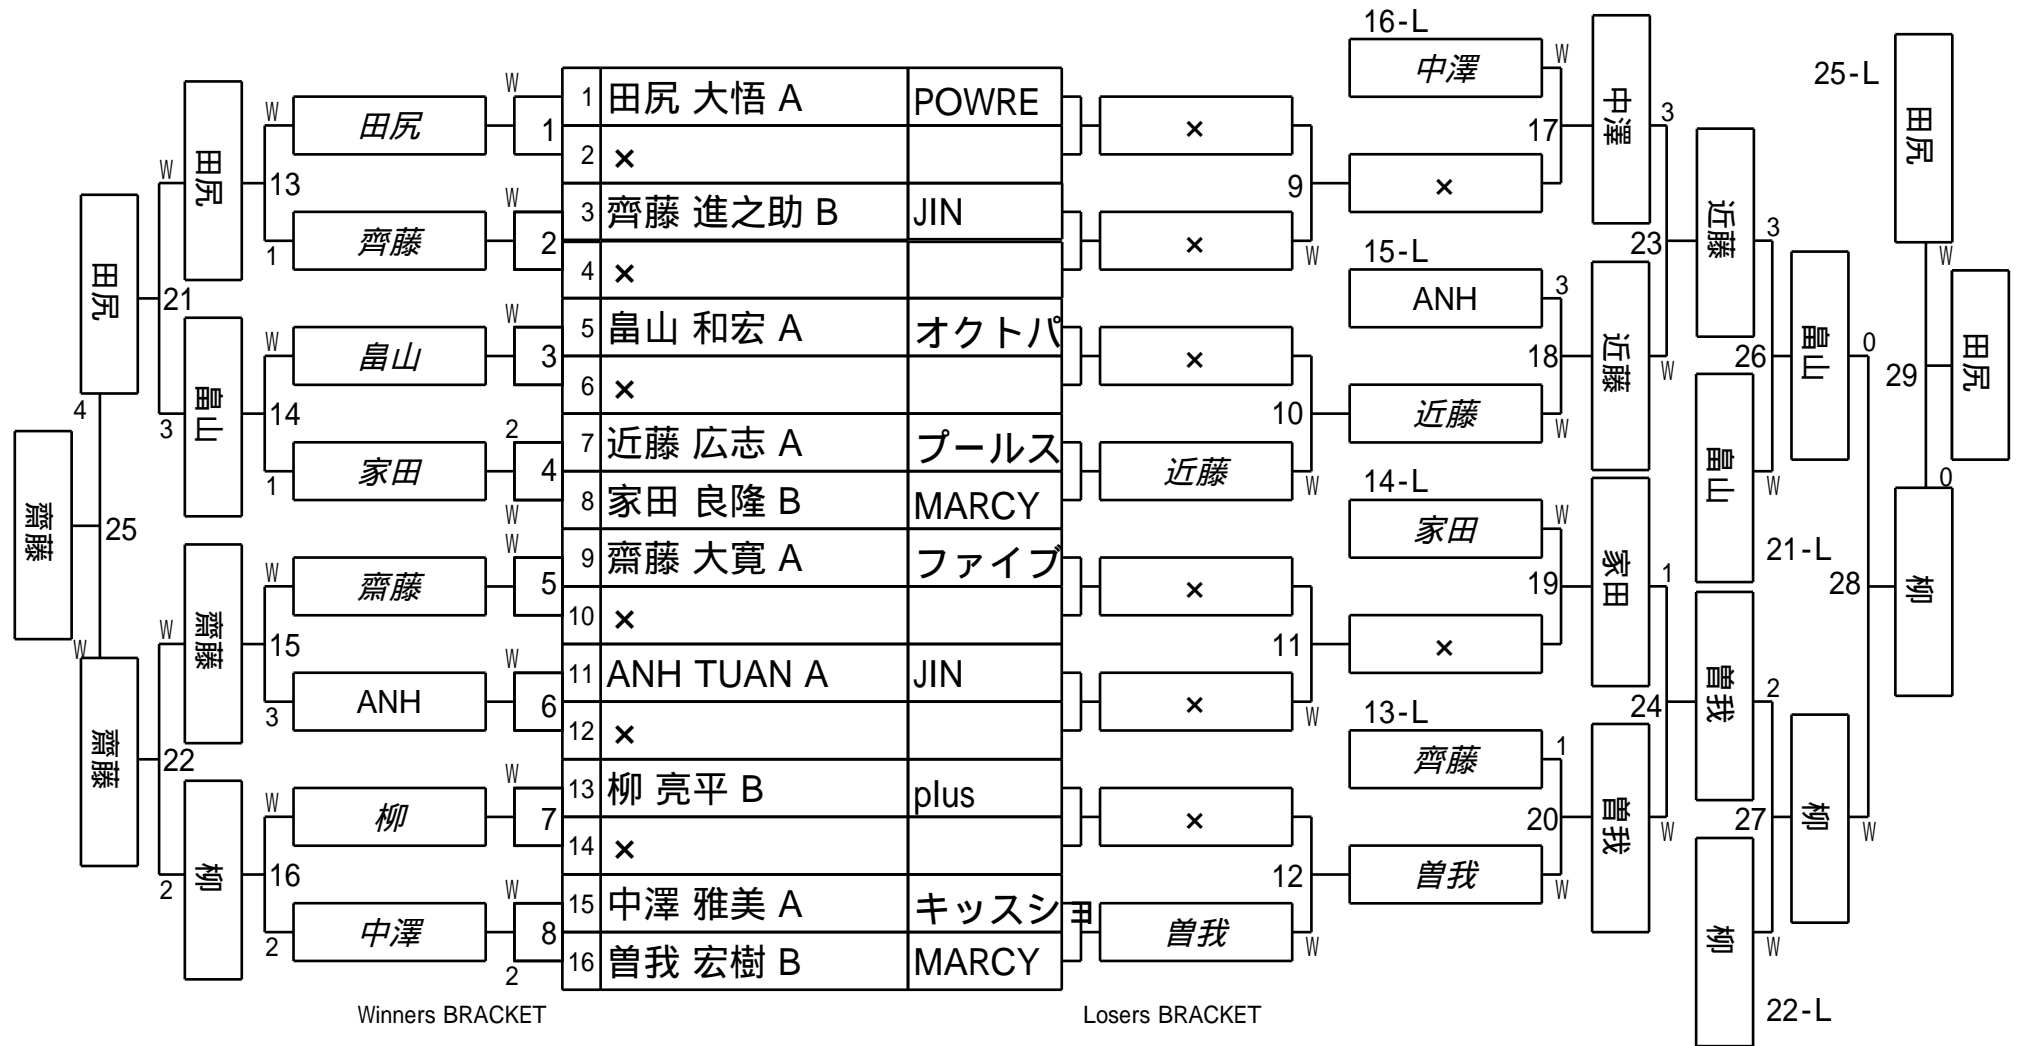

# 第26回オール愛知 決勝

試合会場 MARCY  
 試合日付 2024/7/21

## 1組

試合会場 MARCY

試合日付 2024/7/21