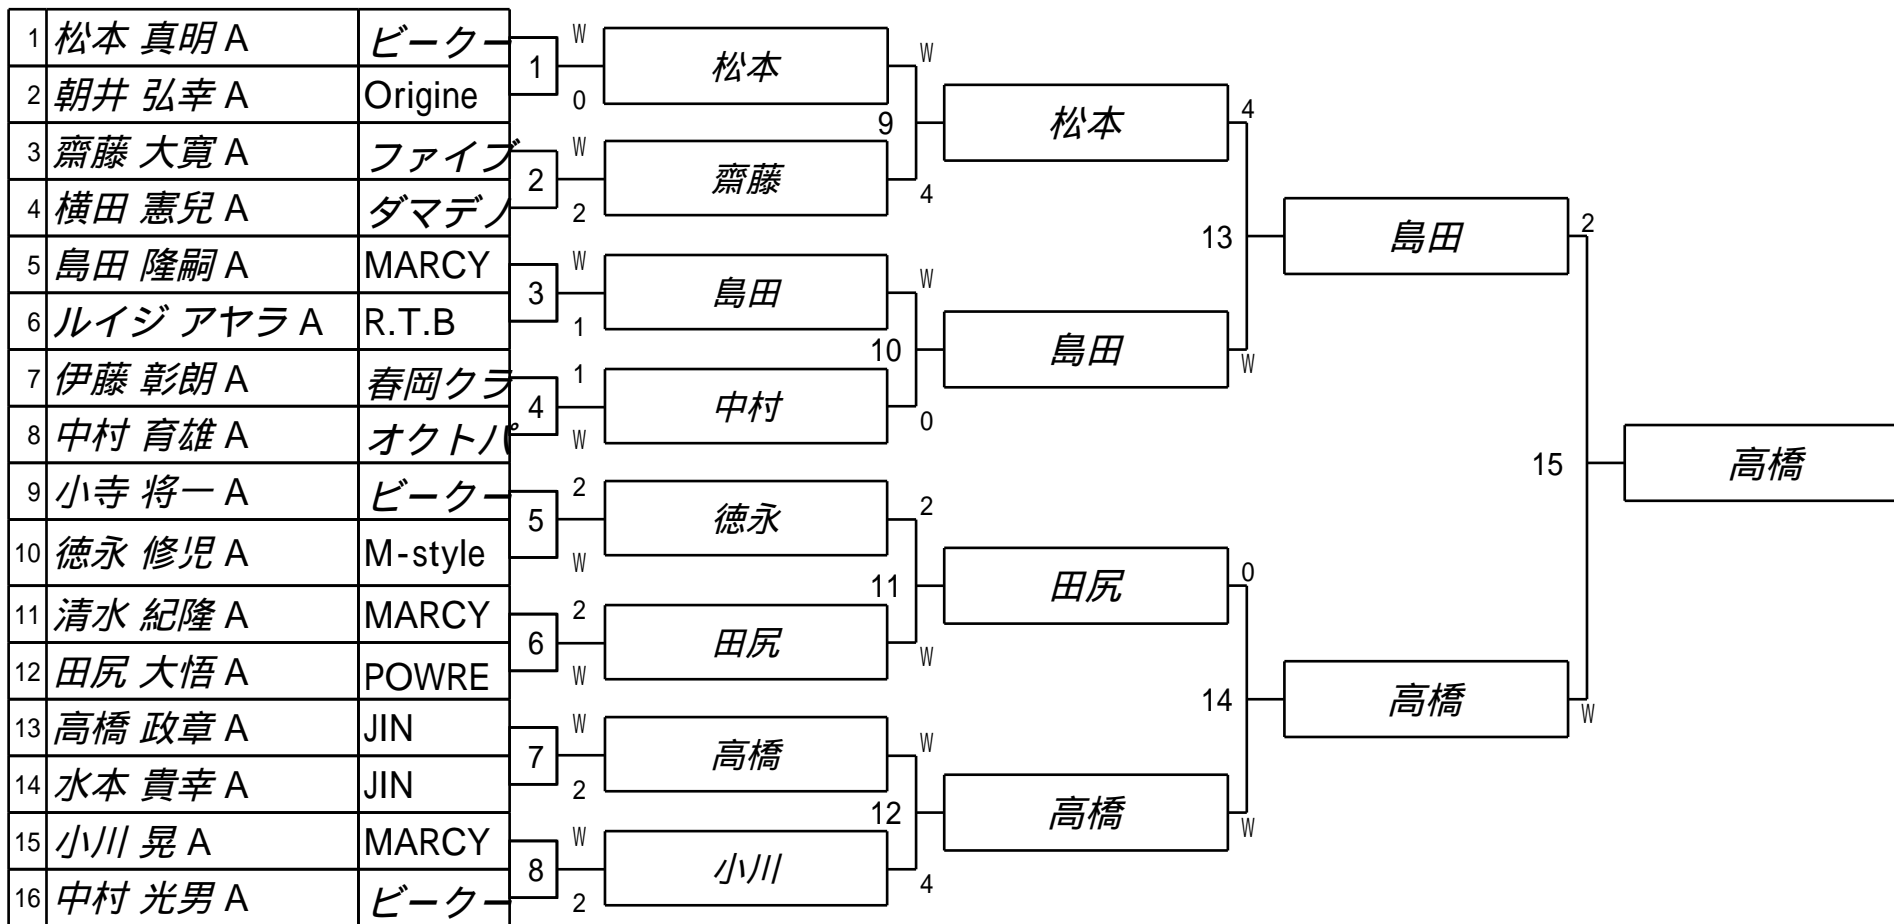

# 第26回オール愛知 決勝

試合会場 MARCY  
 試合日付 2024/7/21

## 1組

試合会場 MARCY

試合日付 2024/7/21