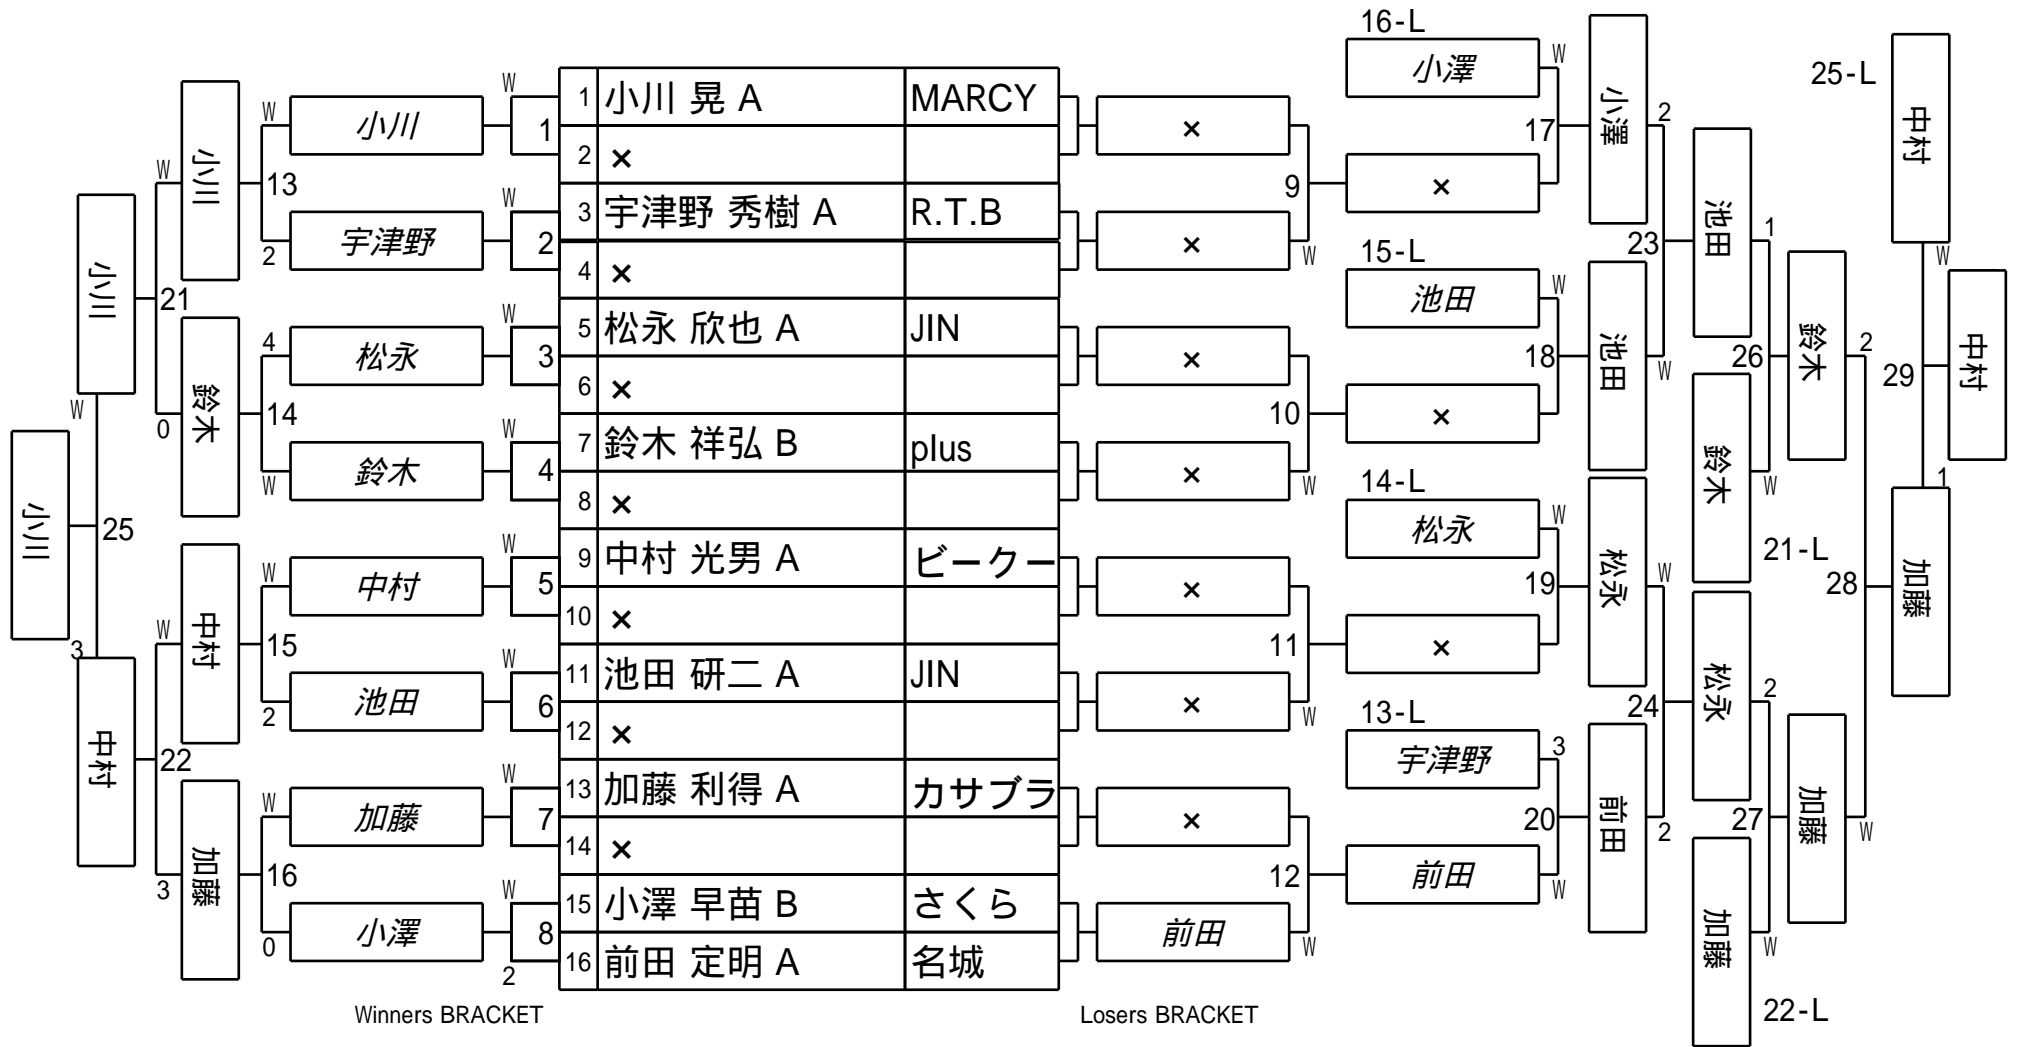

## 1組

試合会場 MARCY

試合日付 2024/7/21

# 第26回オール愛知 予選 2組

試合会場 MARCY  
試合日付 2024/7/21

# 第26回オール愛知 予選 3組

試合会場 MARCY  
試合日付 2024/7/21

# 第26回オール愛知 予選 4組

試合会場 MARCY  
試合日付 2024/7/21