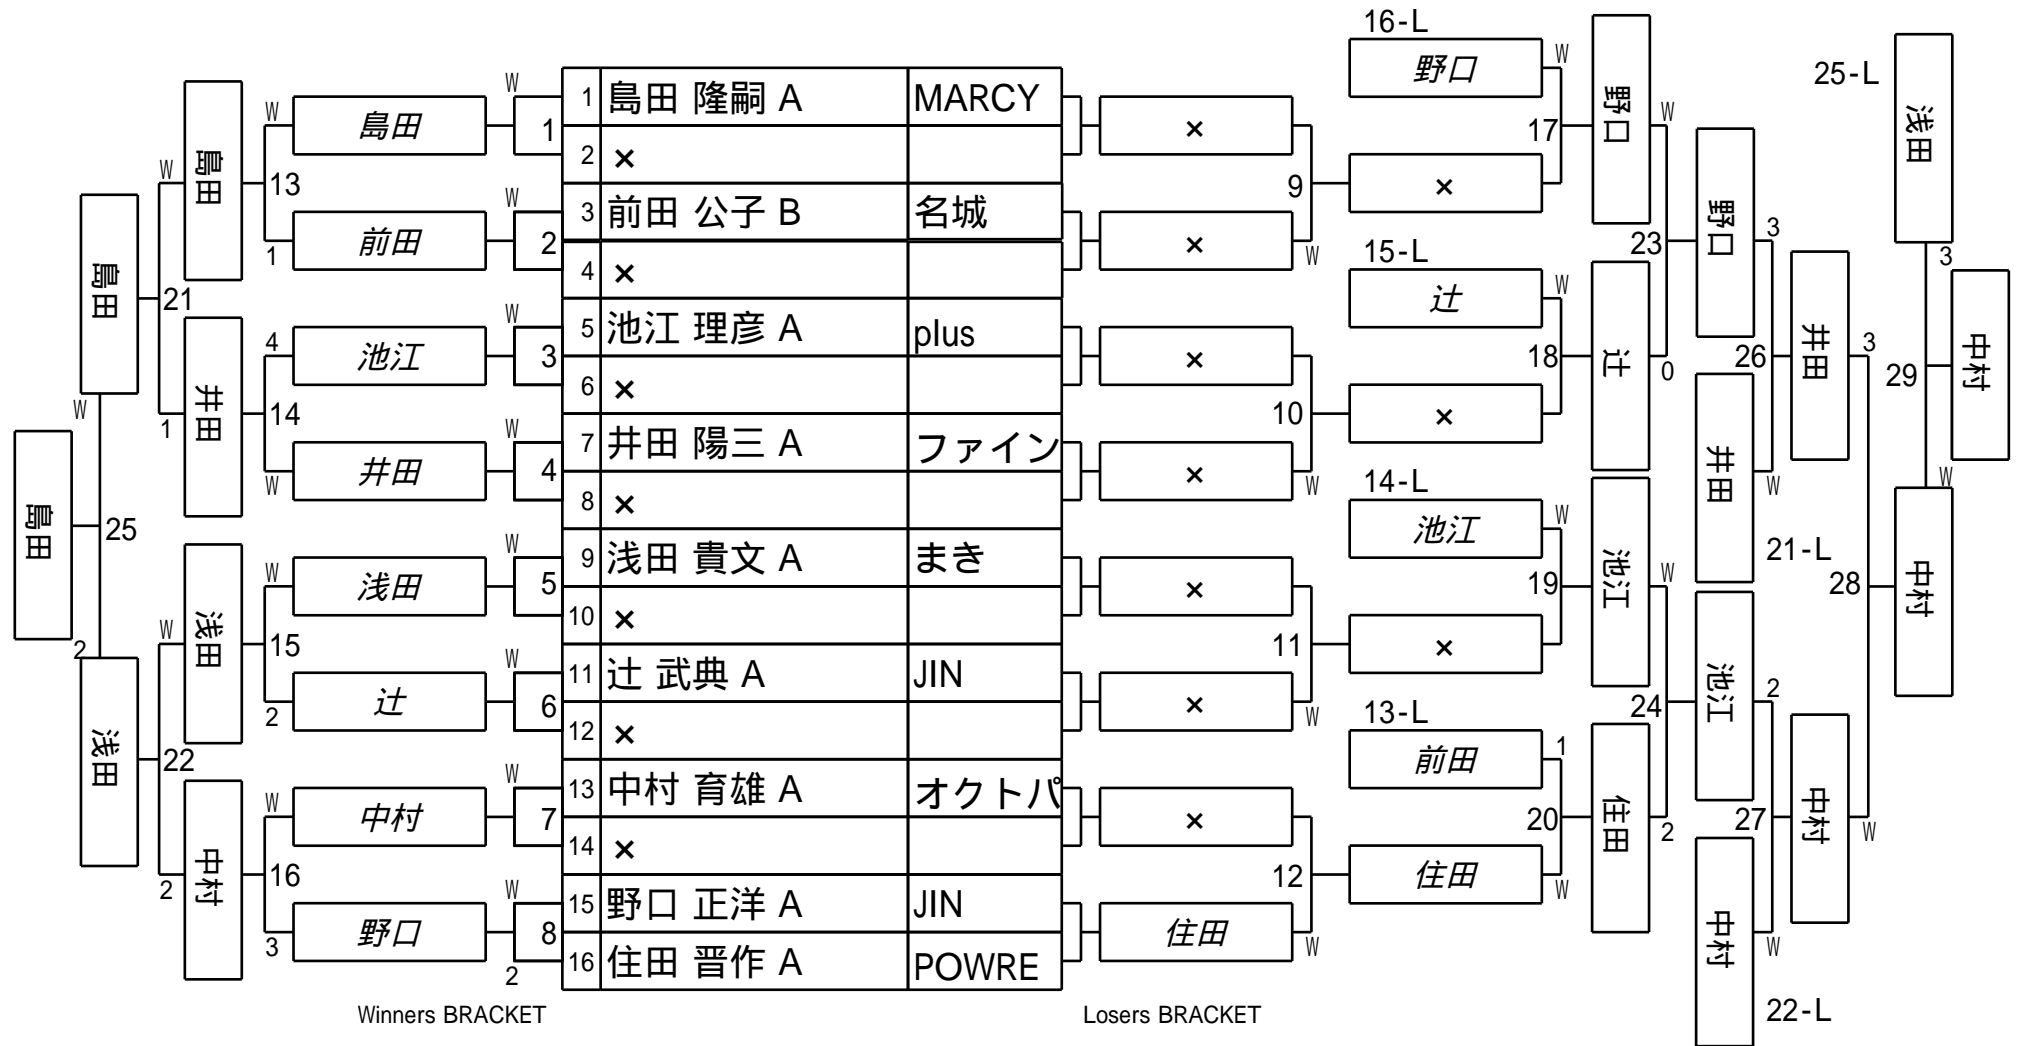

## 1組

試合会場 MARCY

試合日付 2024/7/21

# 第26回オール愛知 予選 2組

試合会場 MARCY  
試合日付 2024/7/21

# 第26回オール愛知 予選 3組

試合会場 MARCY  
試合日付 2024/7/21