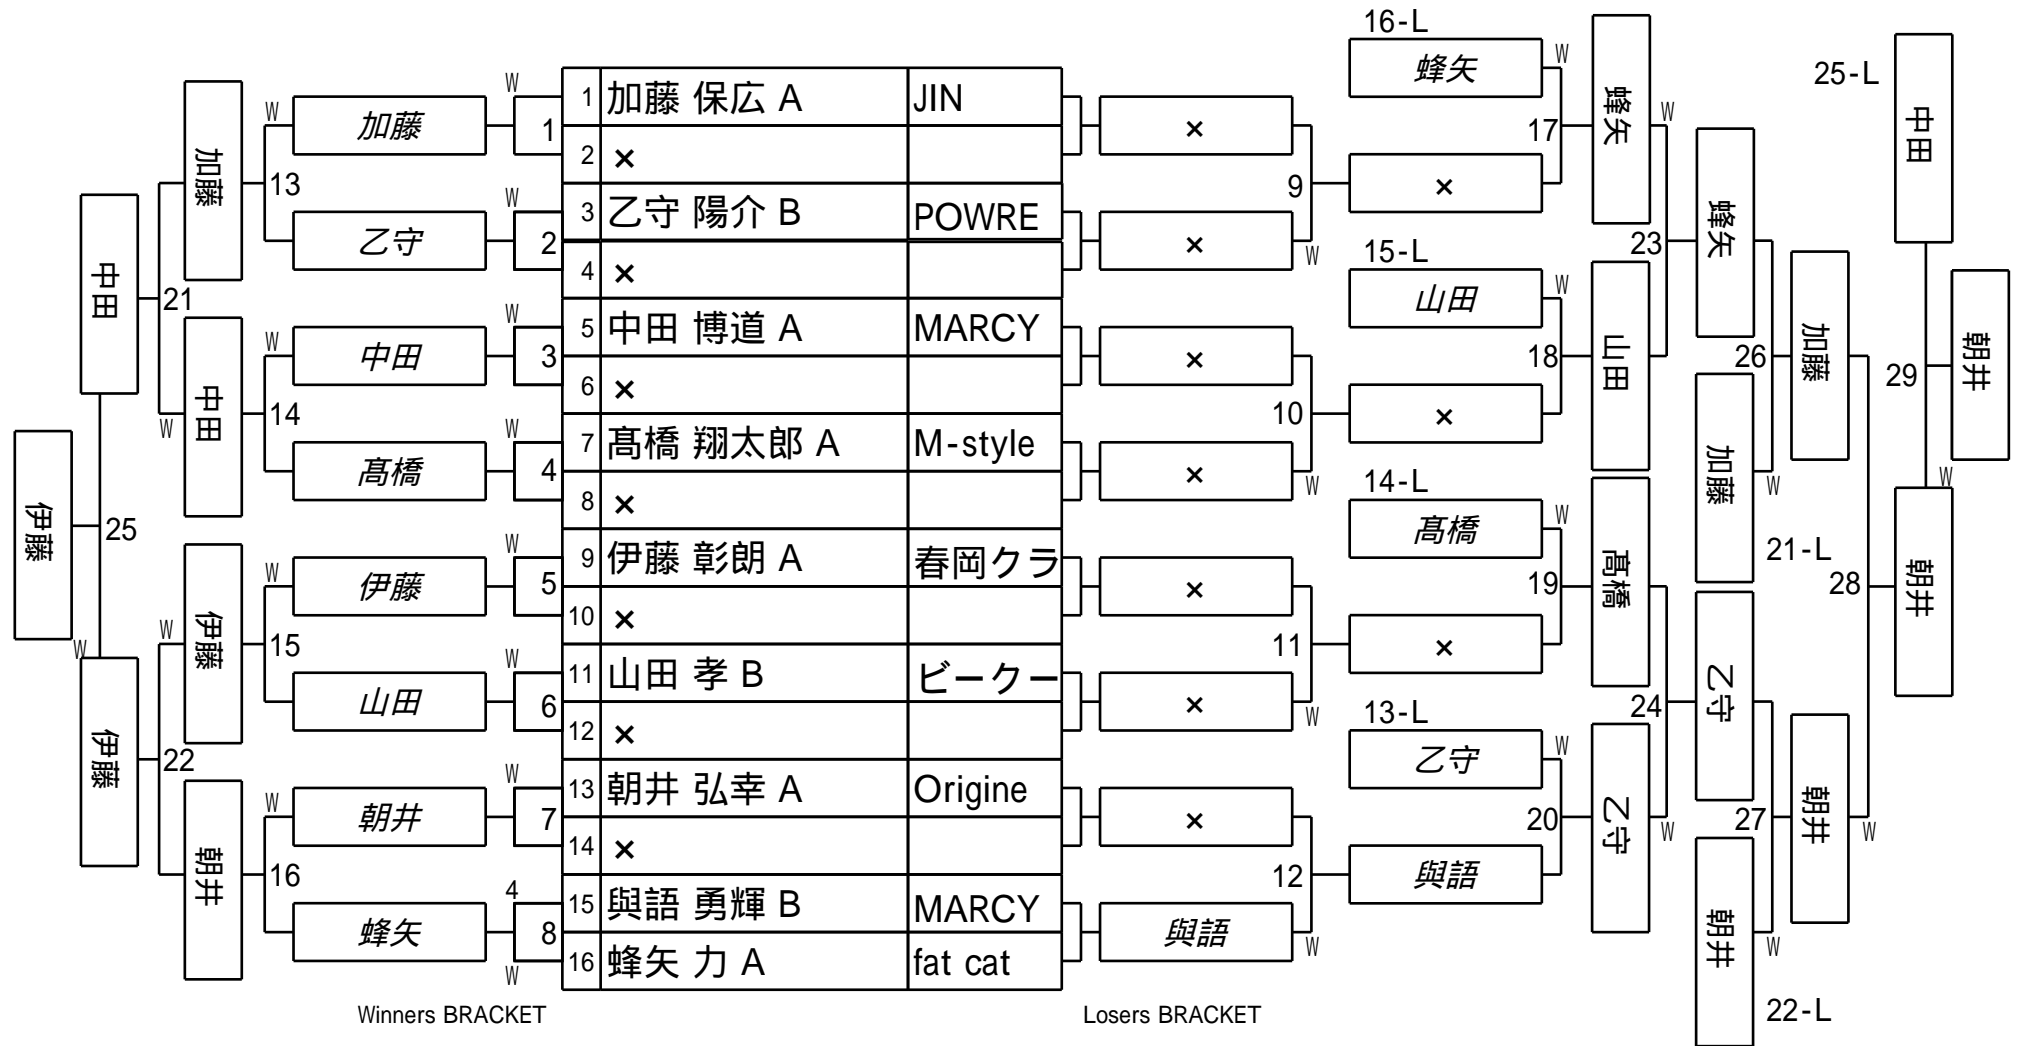

第26回オール愛知 予選 6組

試合会場 春岡クラブ2
試合日付 2024/7/21