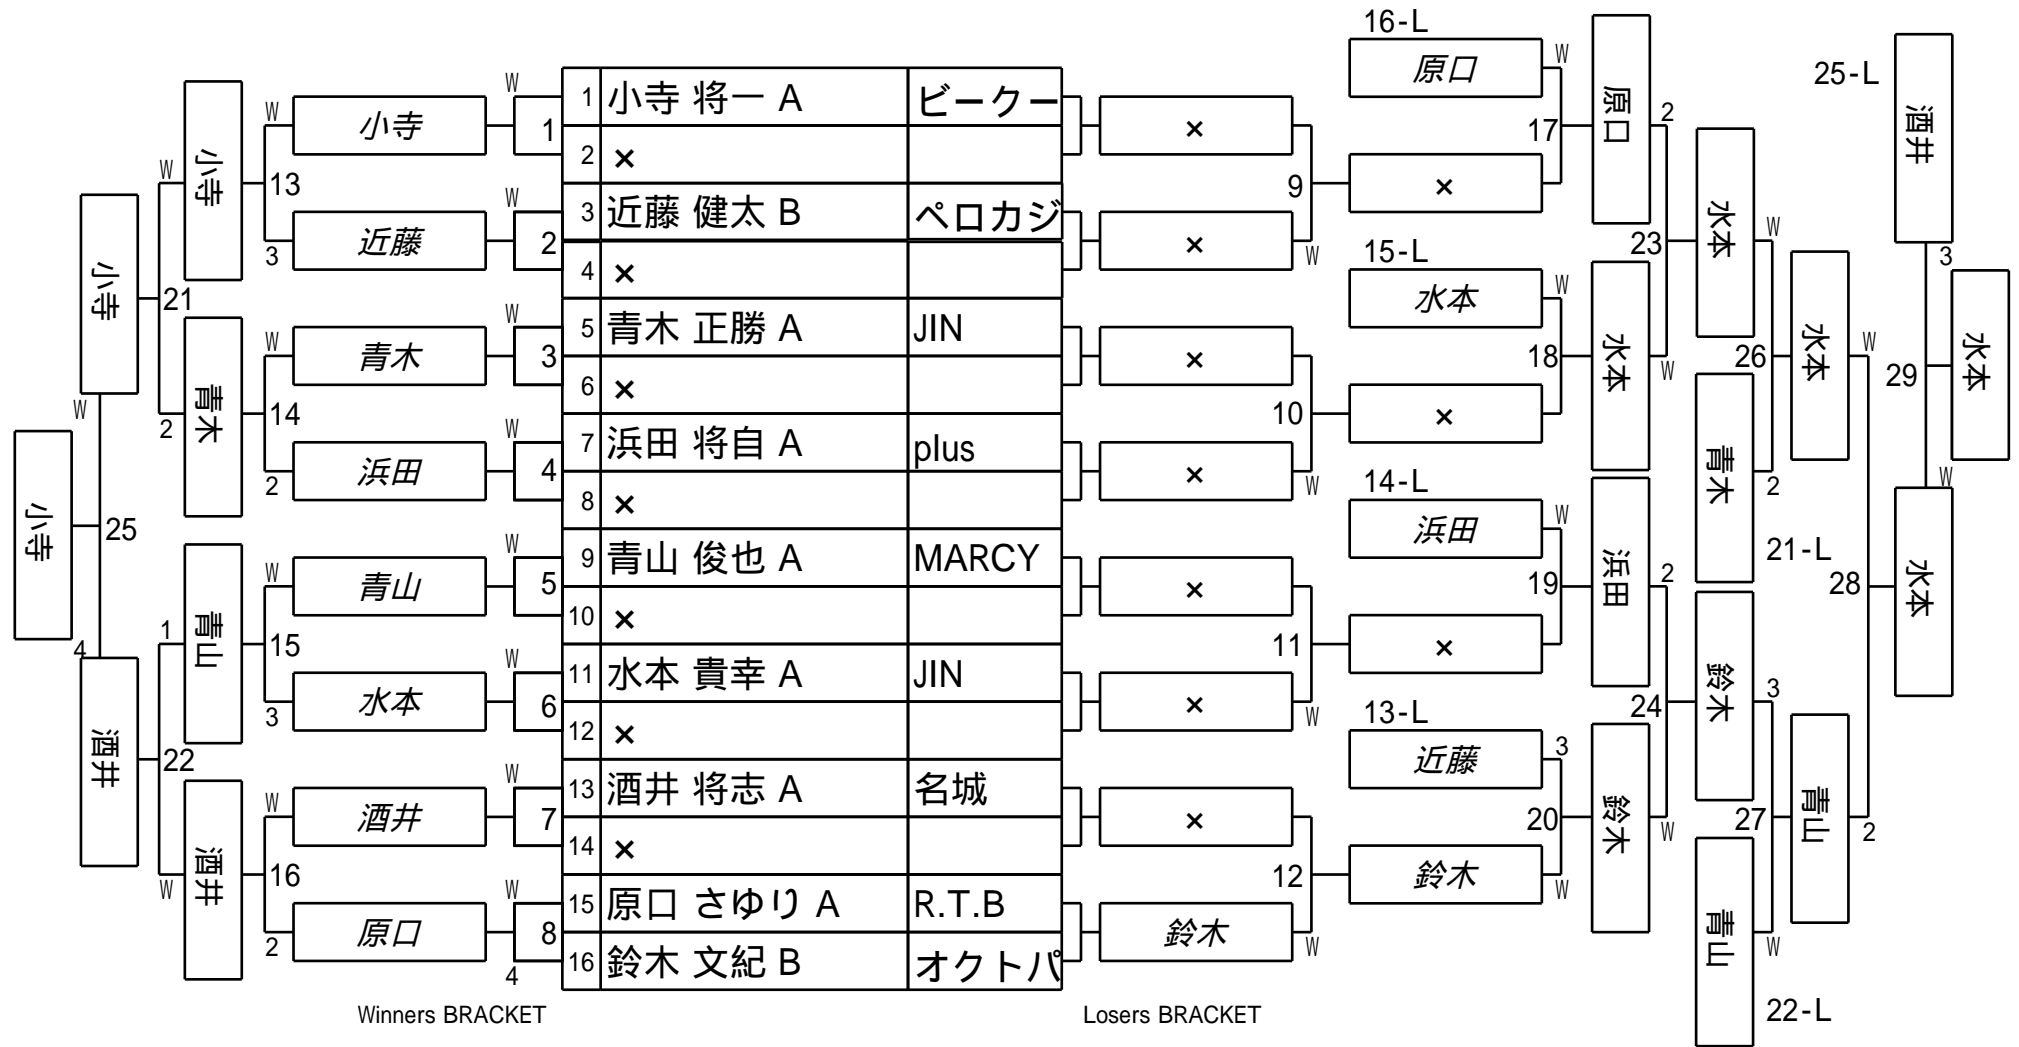

第26回オール愛知 予選 5組

試合会場 MARCY
試合日付 2024/7/21