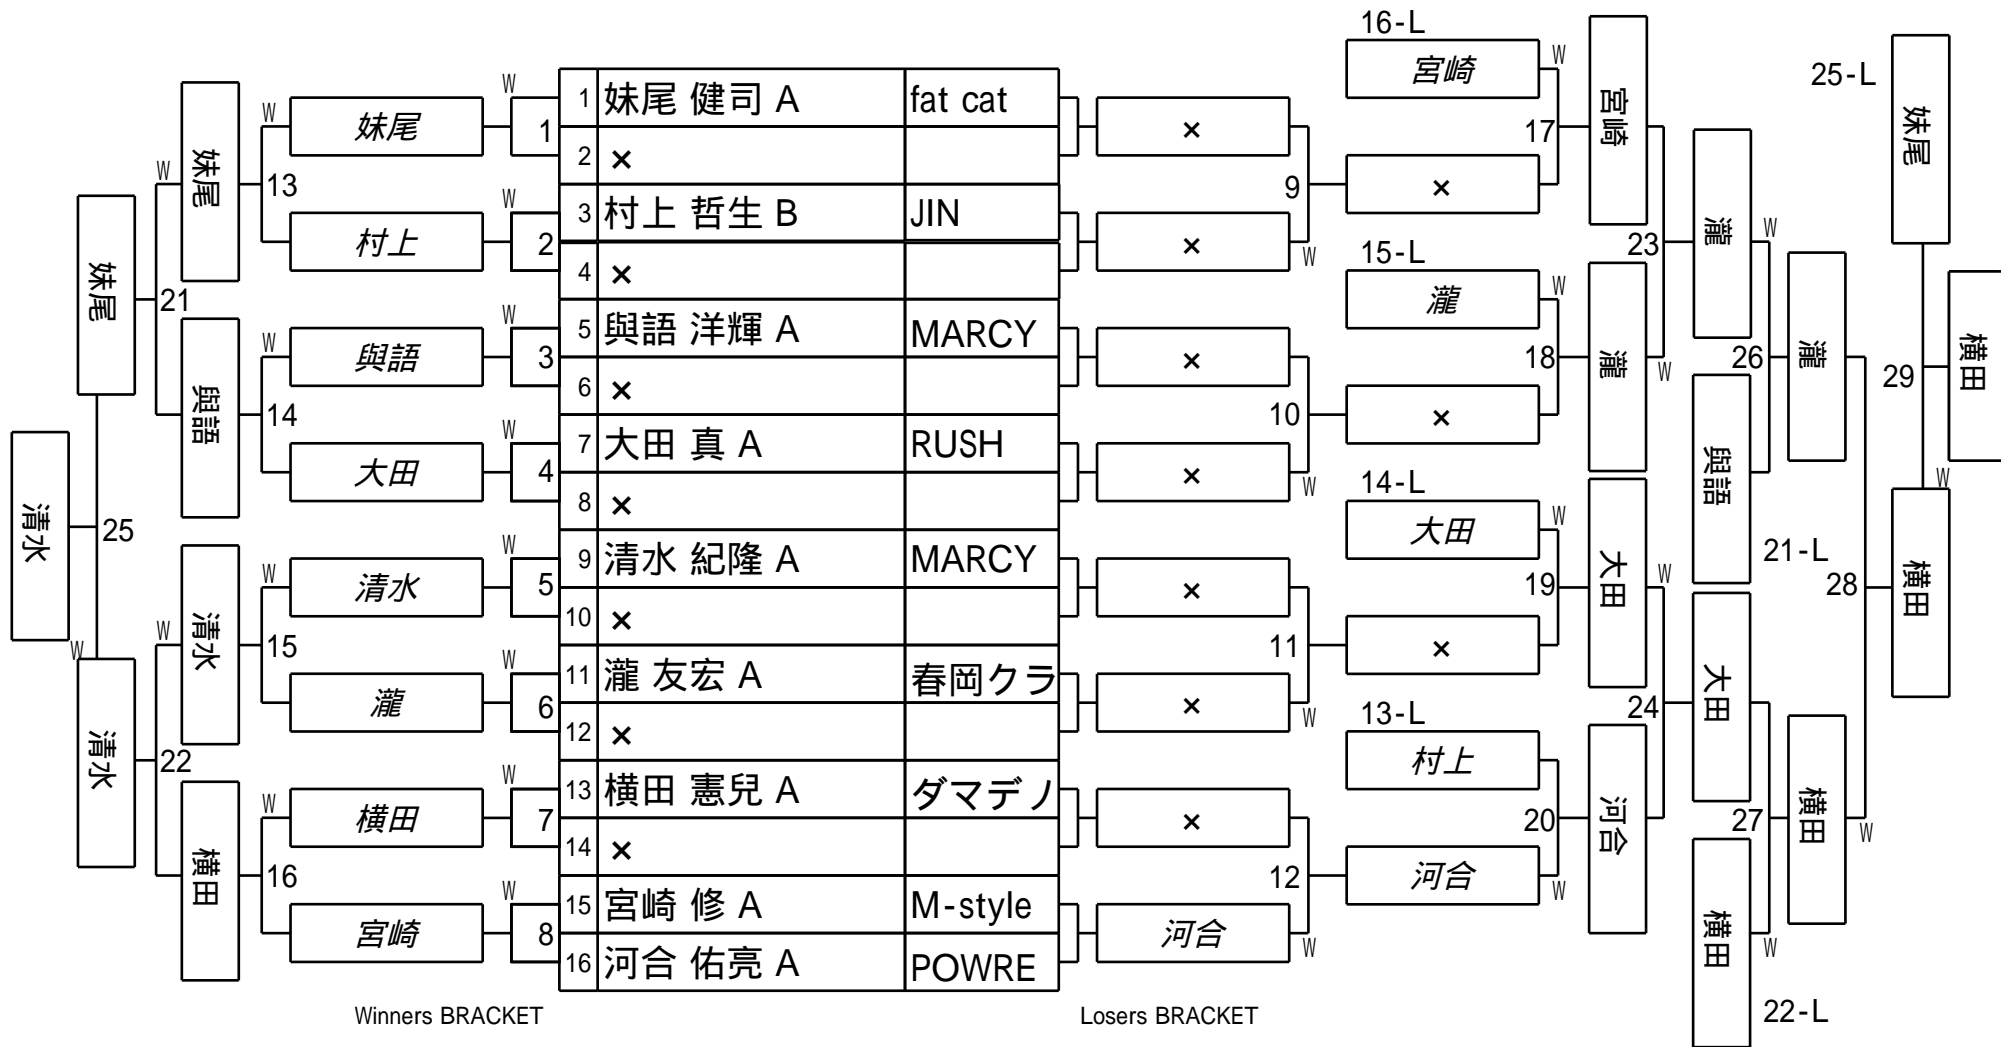

第26回オール愛知 予選 7組

試合会場 春岡クラブ2
試合日付 2024/7/21