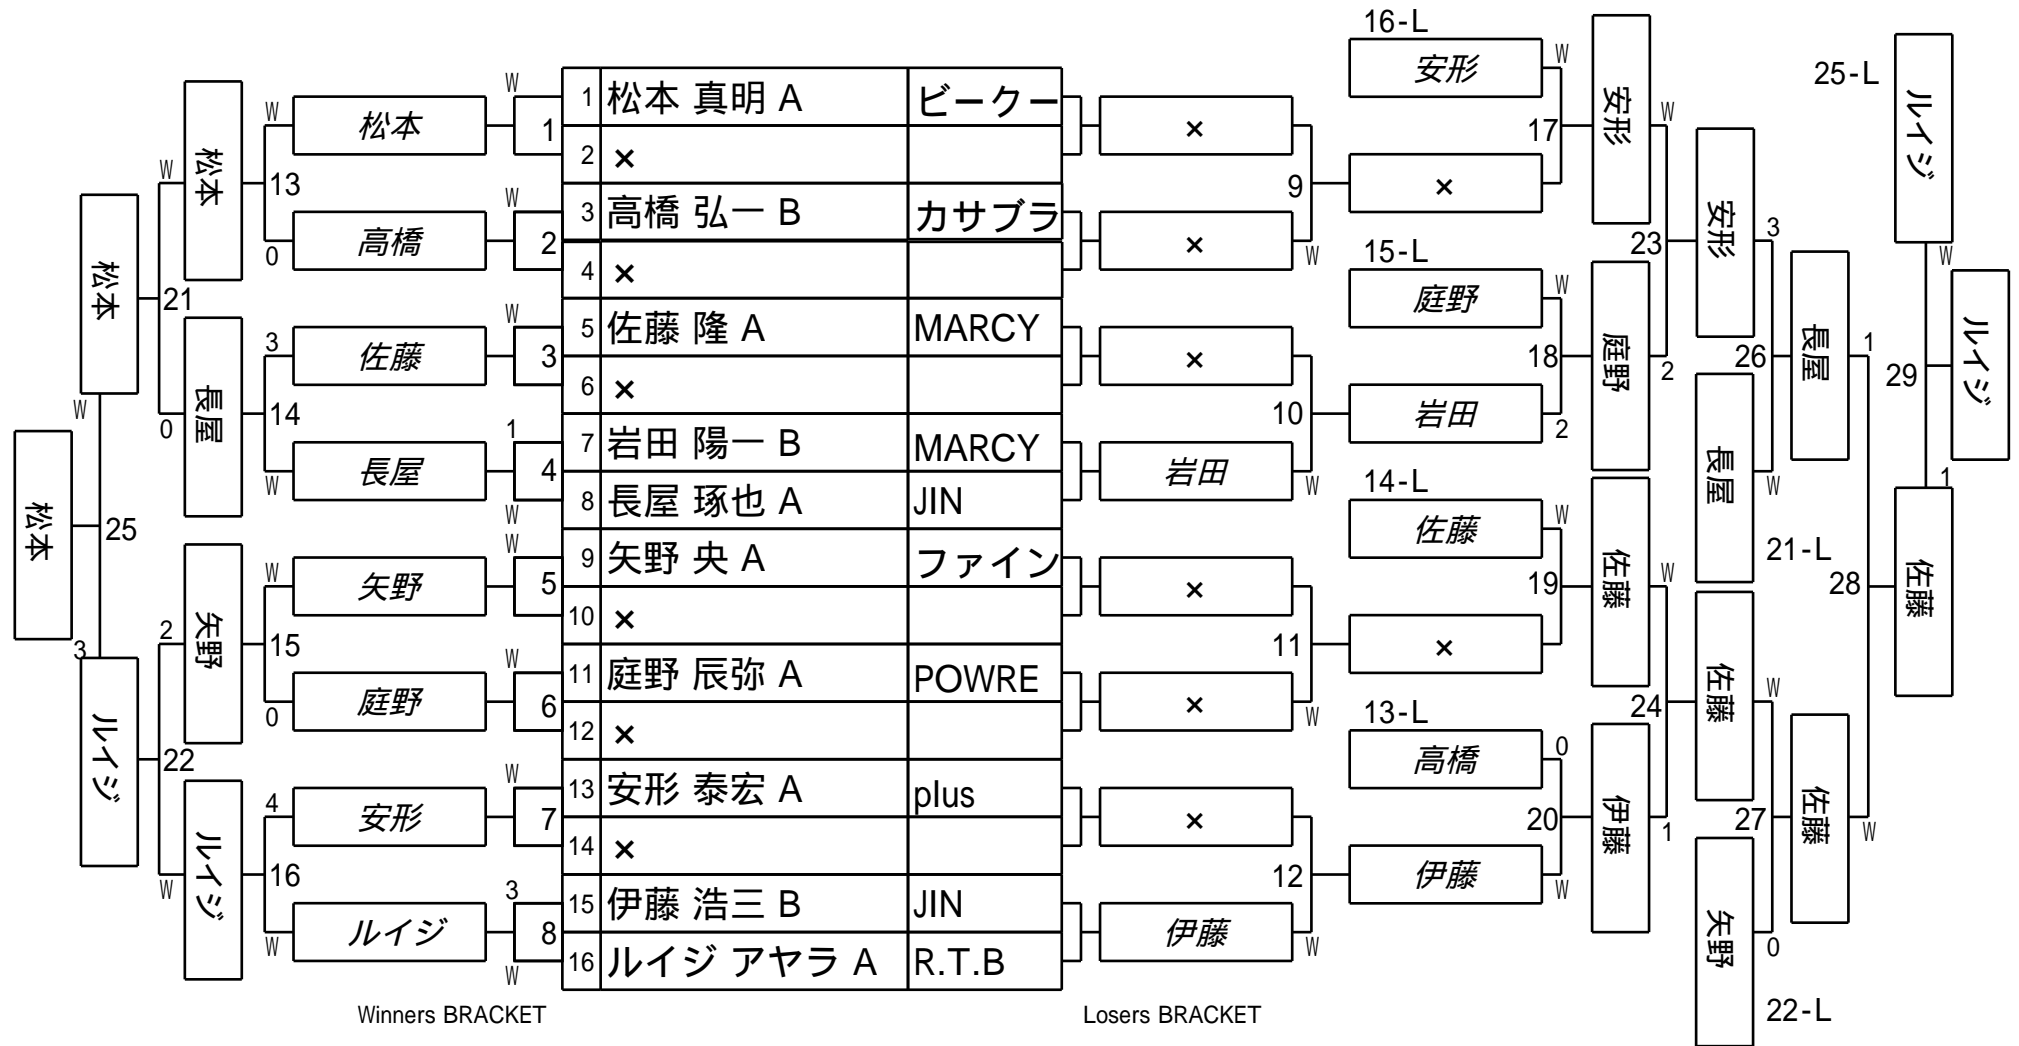

## 1組

試合会場 MARCY

試合日付 2024/7/21

# 第26回オール愛知 予選 2組

試合会場 MARCY  
試合日付 2024/7/21

# 第26回オール愛知 予選 3組

試合会場 MARCY  
試合日付 2024/7/21