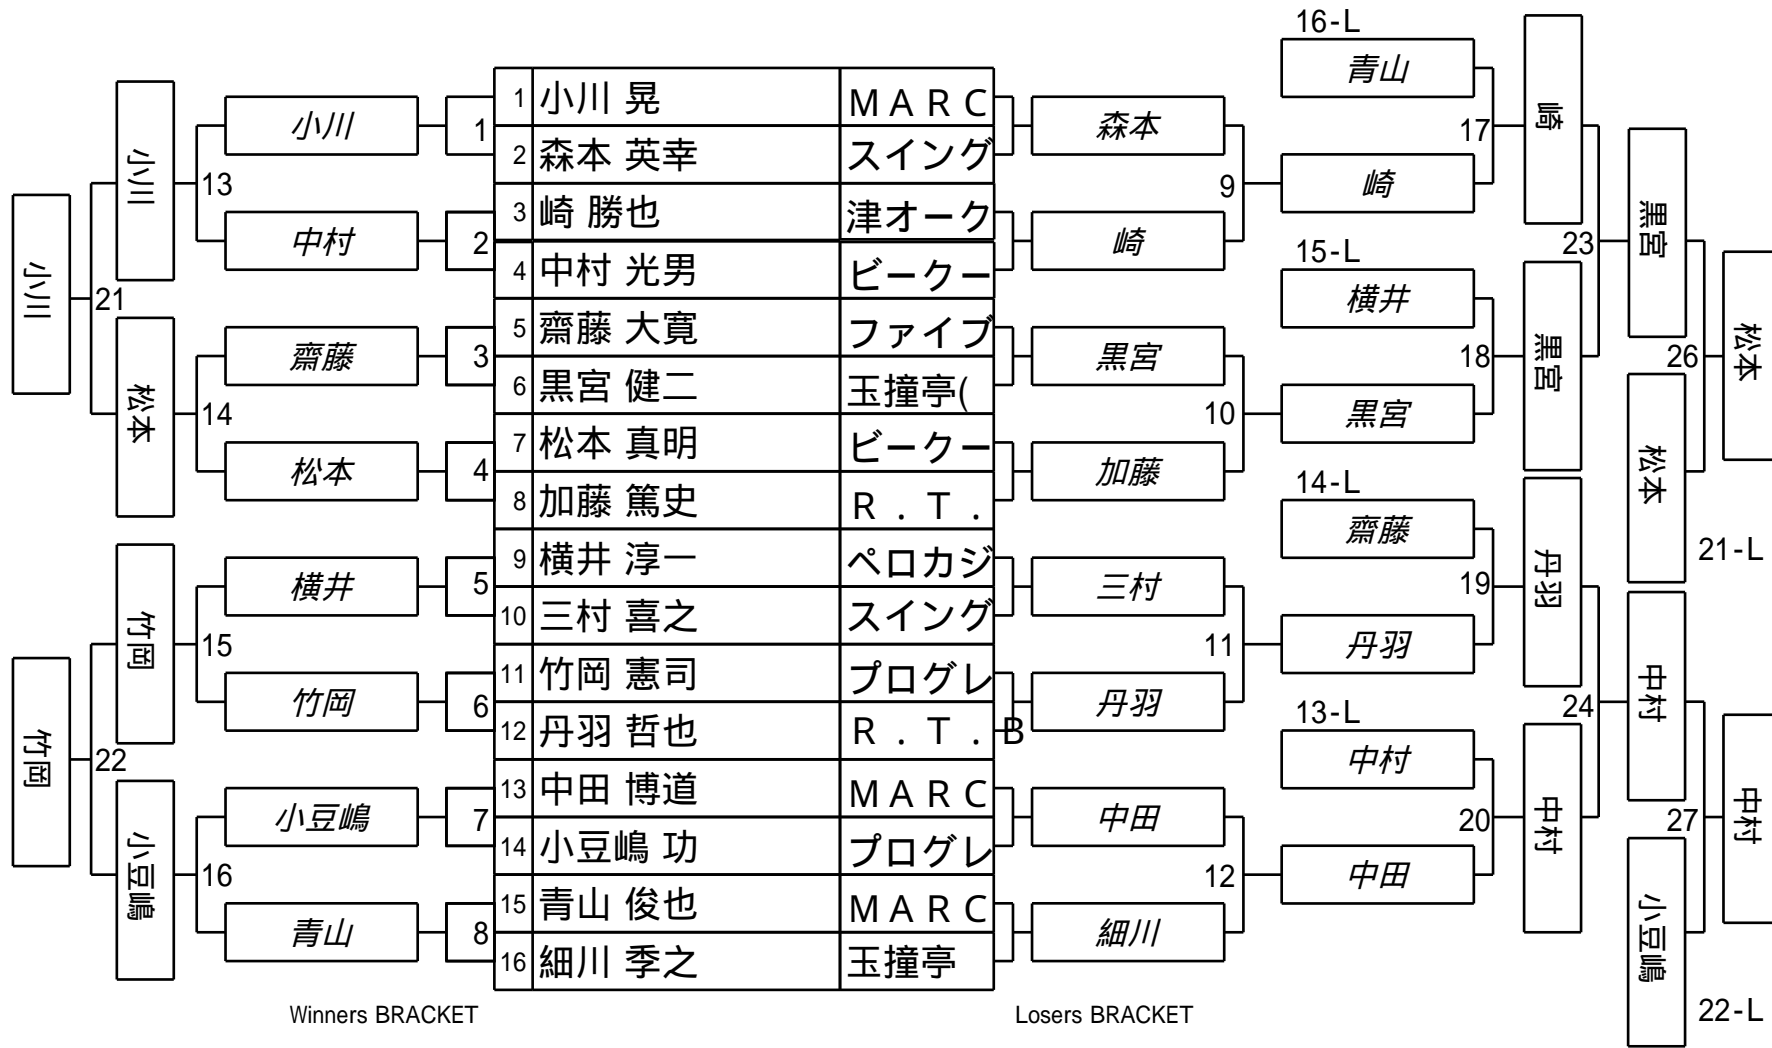

# 第34期東海名人戦 A級戦

試合会場 M A R C Y

試合日付 2019.6.23

# 第34期東海名人戦 A級戦

試合会場 MARCY  
 試合日付 2019.6.23

第34期東海名人戦 B級戦

試合会場 MARCY

試合日付 2019.6.23

1組

第34期東海名人戦 B級戦  
2組

試合会場 MARCY  
試合日付 2019.6.23