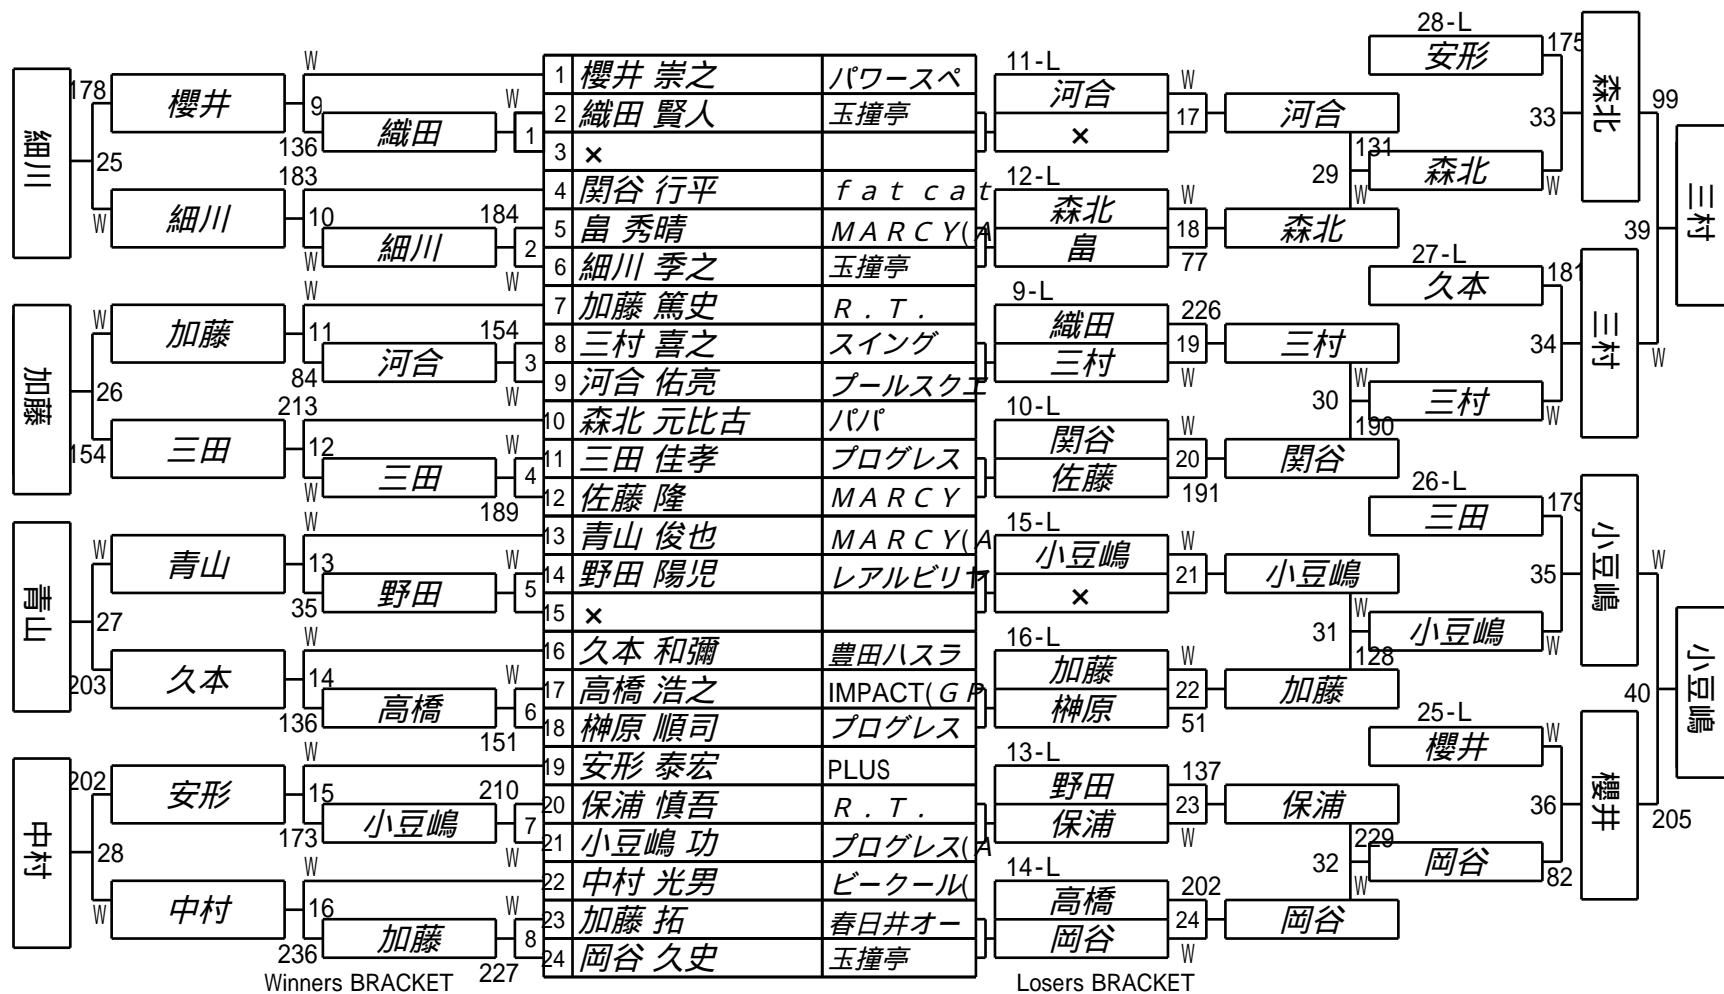

# 第34期東海名人戦 A級戦

試合会場 M A R C Y

試合日付 2019.6.23

# 第34期東海名人戦 A級戦

試合会場 MARCY  
 試合日付 2019.6.23

第34期東海名人戦 B級戦

試合会場 MARCY

試合日付 2019.6.23

1組

第34期東海名人戦 B級戦  
2組

試合会場 MARCY  
試合日付 2019.6.23