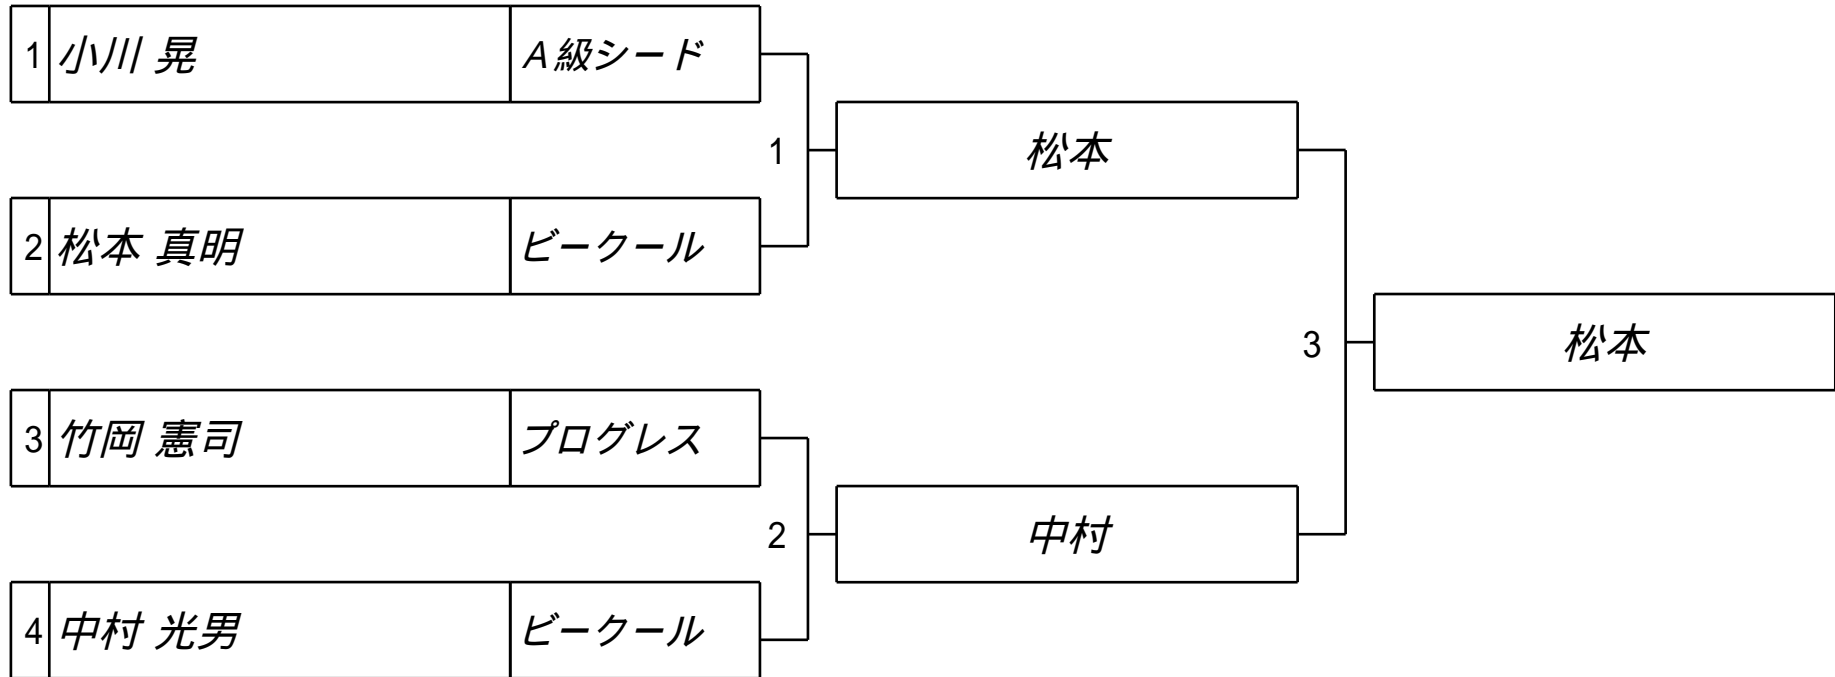

# 第34期東海名人戦 A級戦

試合会場 M A R C Y

試合日付 2019.6.23

# 第34期東海名人戦 A級戦

試合会場 MARCY  
 試合日付 2019.6.23

第34期東海名人戦 B級戦

試合会場 MARCY

試合日付 2019.6.23

1組

第34期東海名人戦 B級戦  
2組

試合会場 MARCY  
試合日付 2019.6.23